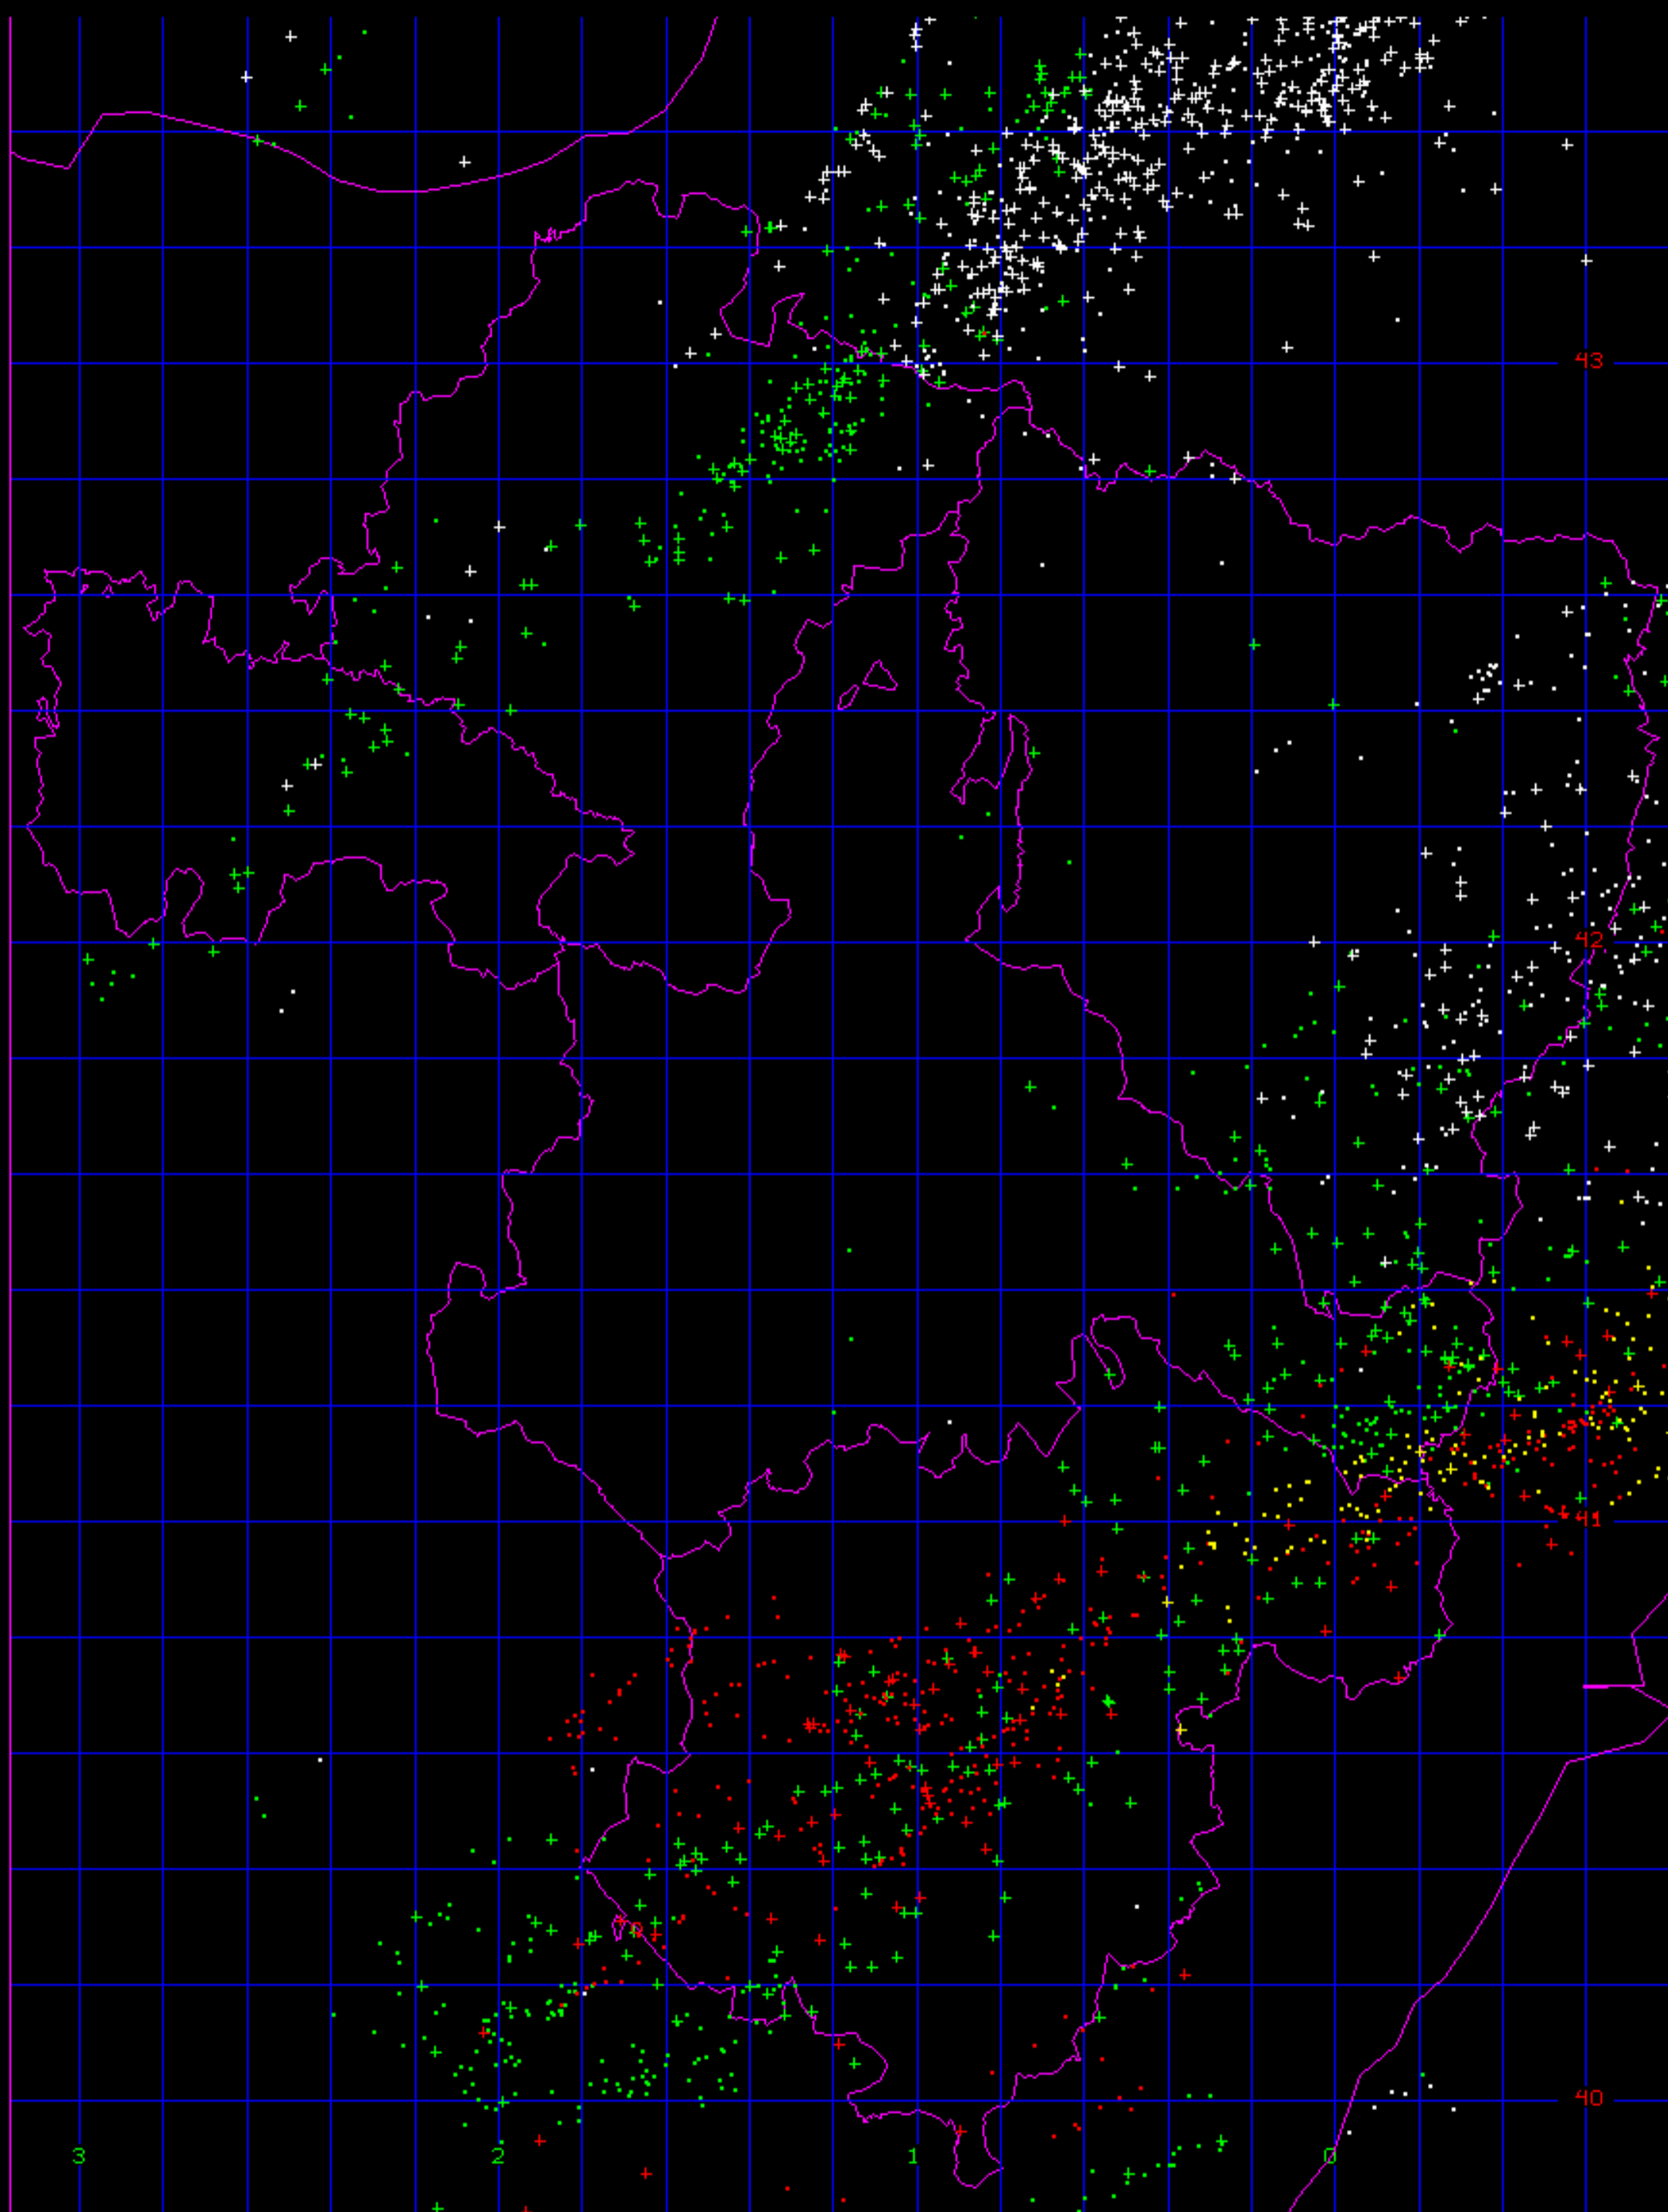

IMAGEN DE SEGUIMIENTO DE INCENDIOS FORESTALES

COMUNIDADES AUTONOMAS DE ARAGON, LA RIOJA Y NAVARRA

DESCARGAS ELECTRICAS DESDE AYER: 21/07/2009 DE LAS 08H A LAS 08H DE HOY.

RAYOS(FLAG) PERIODO=21/JUL 06:00:00 AL 22/JUL 06:00:00 T. rayos=2438
 T(hh:mm:ss) = <10:00:00<14:00:00<18:00:00<22:00:00<02:00:00<06:00:00
 RAYOS+(1000) = 0 0 332 591 71 6
 RAYOS-(1435) = 0 0 431 508 363 133
 RAYOSo(3) = 0 0 0 2 1 0

Elaborado por: Agencia Estatal de Meteorología. Ministerio de Medio Ambiente y Medio Rural y Marino a petición y por acuerdo con el Gobierno de Aragón, para la Campaña de Prevención y Lucha contra los Incendios Forestales.