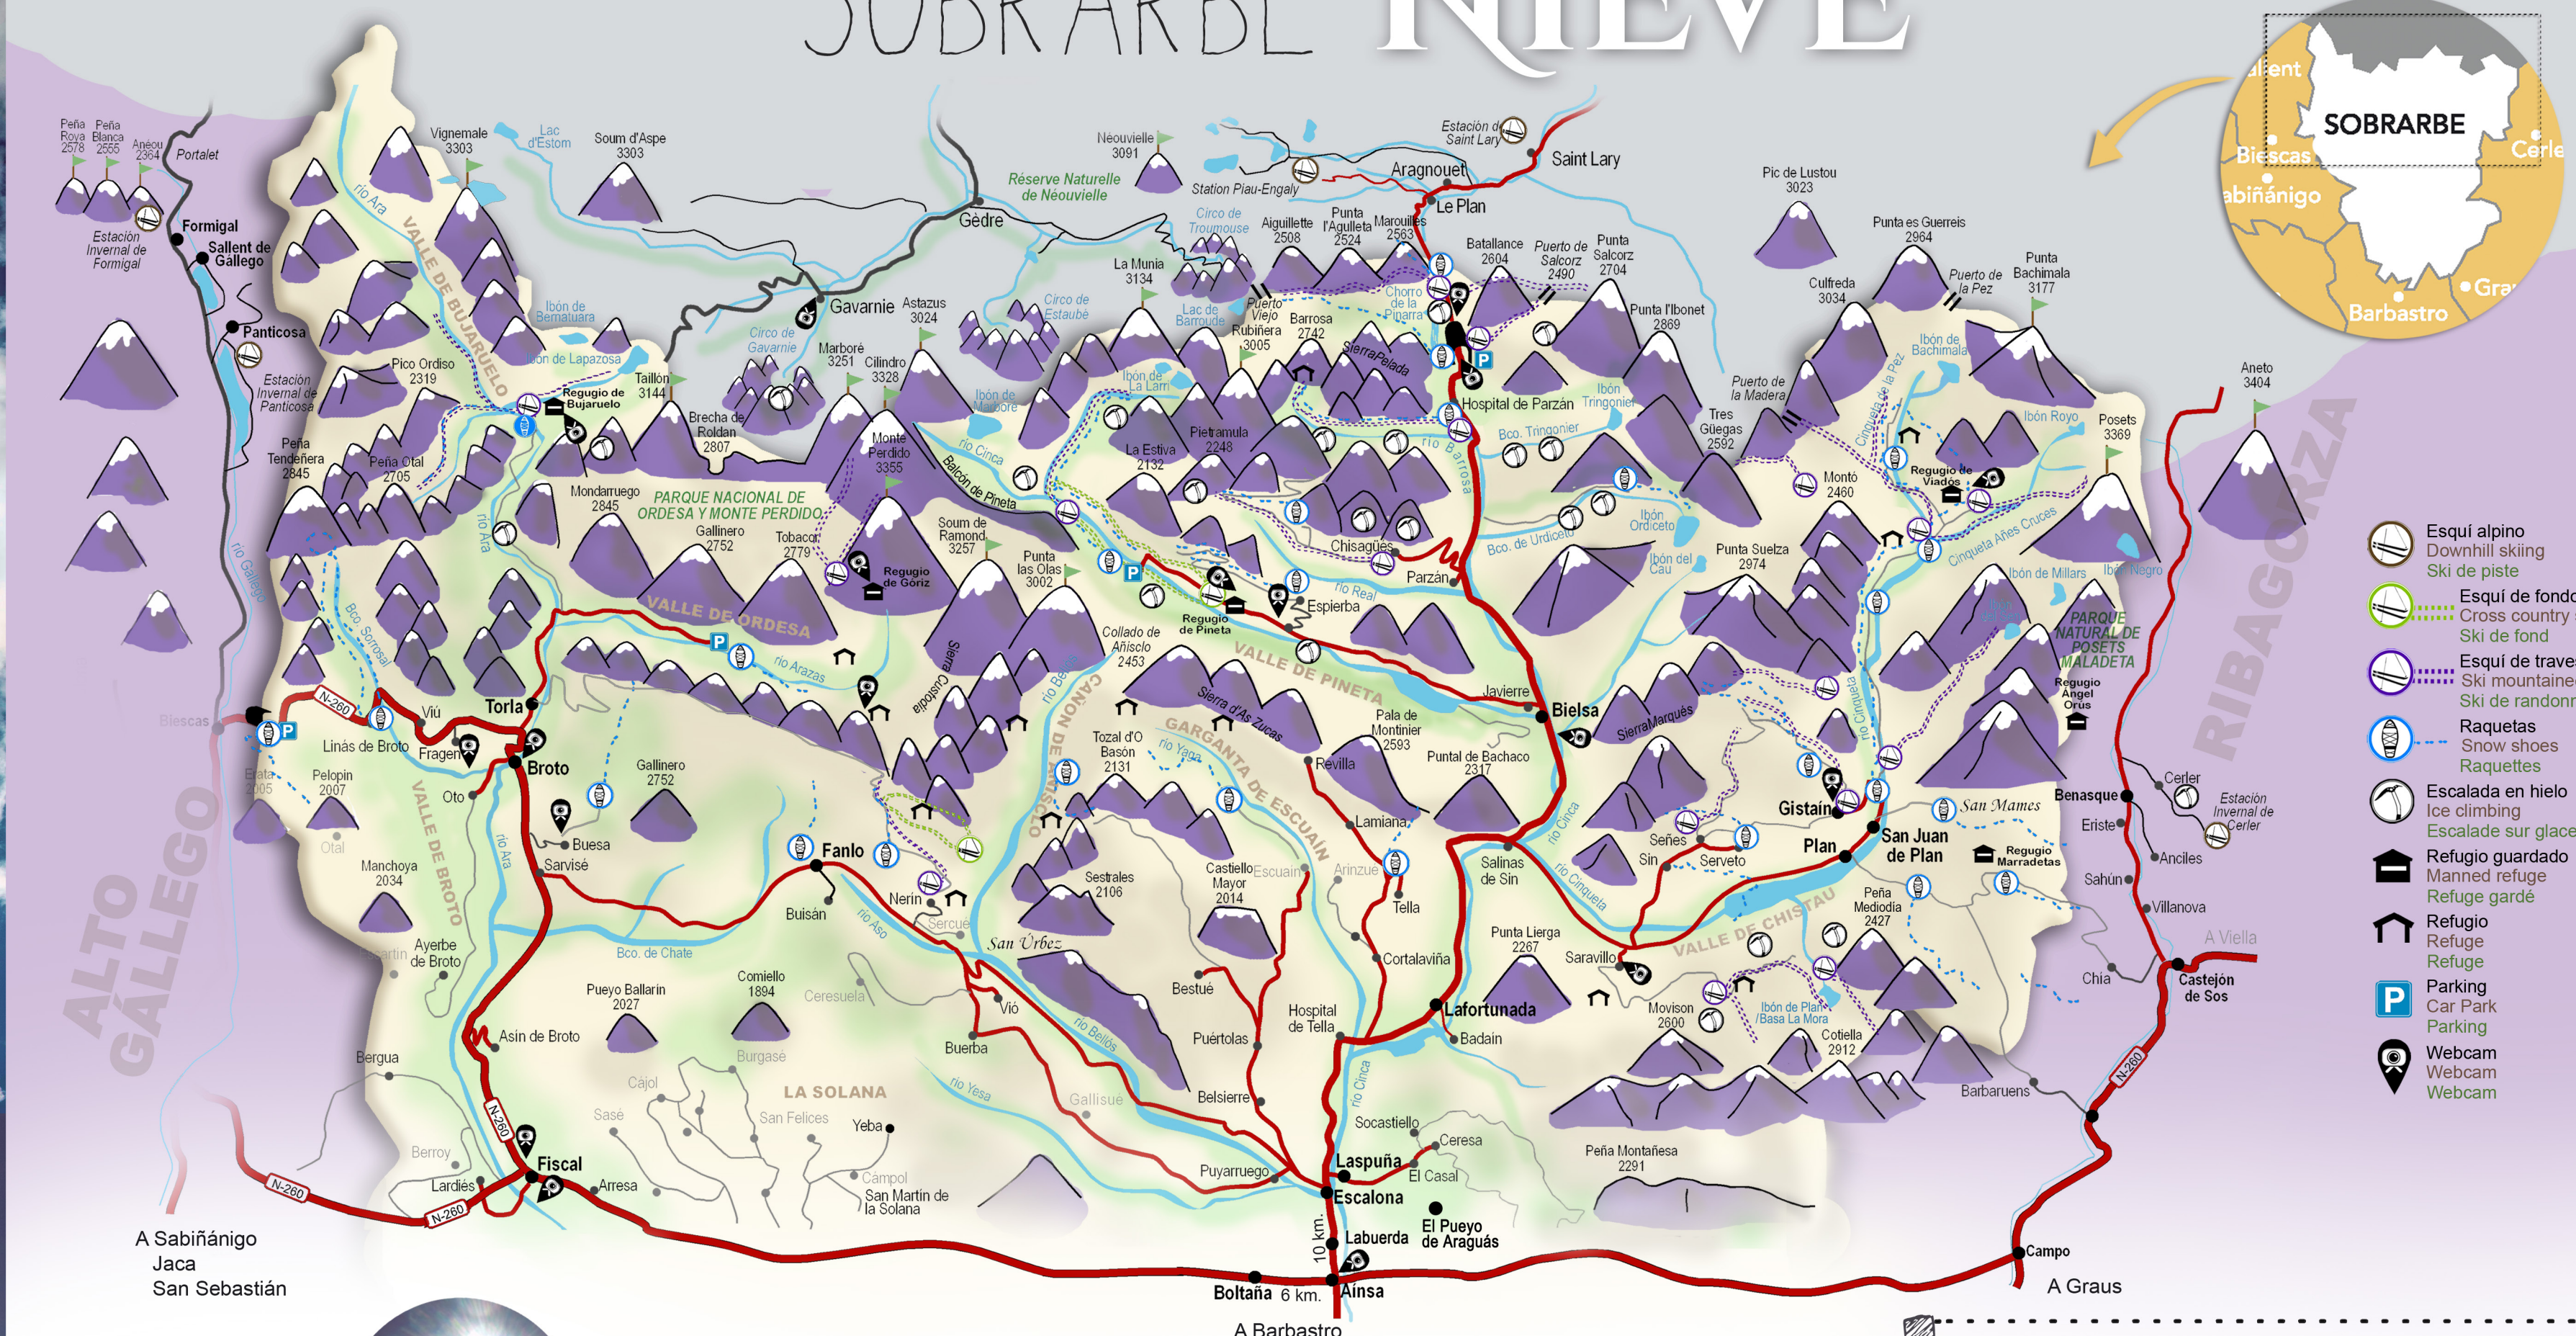

322 DÍAS DE SOL  
AL AÑO

ARAGONÉS

PIRINEO

SOBRARBE

MAPA/CARTE/MAP

322 DÍAS DE SOL  
AL AÑO

ARAGONÉS

PIRINEO

SOBRARBE

MAPA/CARTE/MAP

FRANCIA

# SOBRARBE NIEVE

- Esquí alpino  
Downhill skiing  
Ski de piste
- Esquí de fondo  
Cross country skiing  
Ski de fond
- Esquí de travesía  
Ski mountaineering  
Ski de randonnée
- Raquetas  
Snow shoes  
Raquettes
- Escalada en hielo  
Ice climbing  
Escalade sur glace
- Refugio guardado  
Manned refuge  
Refuge garde
- Refugio  
Refuge  
Refuge
- Parking  
Car Park  
Parking
- Webcam  
Webcam  
Webcam

## TE RECOMENDAMOS ...

**ESQUI DE FONDO**  
Ruta 1 Circuito de Pineta

**ESQUI ALPINO**  
Ruta 1 Piau Engaly  
Ruta 2 Saint Lary

**ESQUI DE TRAVESIA**  
Ruta 1 Fubillons desde Gistaín  
Ruta 2 Refugio de Goriz por Sierra Custodia  
Ruta 3 Chinipor por Chisagués  
Consulta más información en las guías de referencia:  
Find out more information in the appropriate guide books:  
Consulter les ouvrages de référence pour plus d'infos: