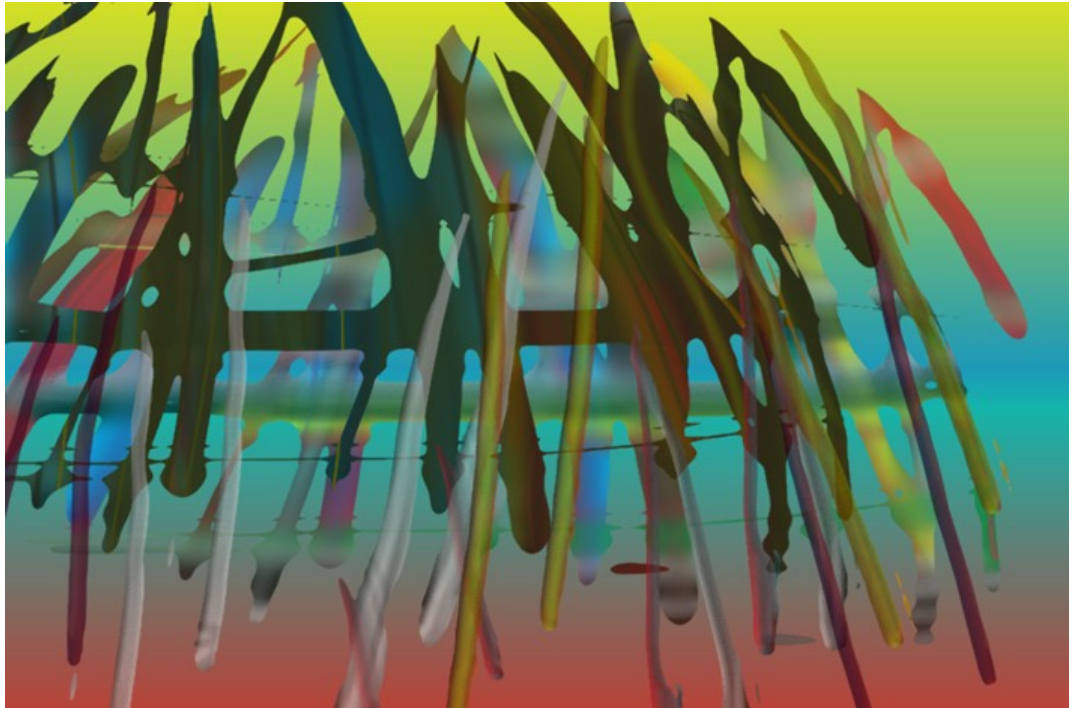

Título: BOTÁNICA VII
Dimensiones: 200 X300 CMS.
Técnica: TINTAS PIGMENTADAS / PAPEL
Año: 2006