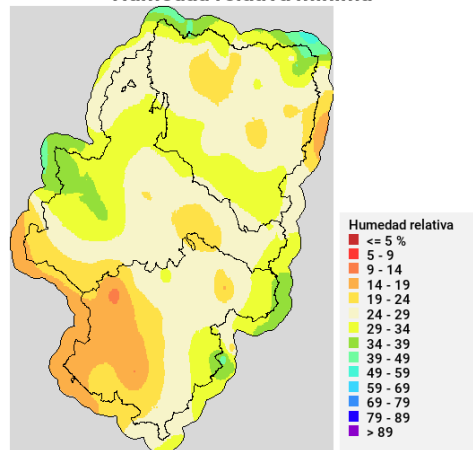

Situación sinóptica

Situación de masas de aire.

Alerta roja de incendios

Zonas en alerta roja (15): Bajo Ebro Forestal, Javalambre, Jiloca-Gallocanta, Muelas del Ebro-Alcubierre, Muelas del Ebro-Valmadríd, Muelas del Ebro-Zuera, Prepirineo Central, Prepirineo Occidental, Puertos de Beceite, Rodeno, Somontano Occidental, Somontano Oriental, Somontano Sur, Turia y Valle del Ebro Agrícola.

Viento medio 17h - Racha máx. diaria

Disponibilidad del combustible muerto

Convectividad 17h

Qué hemos tenido

Precipitación y rayos

Temperatura máxima

Humedad relativa mínima

Incendios acaecidos en las últimas horas (datos provisionales)