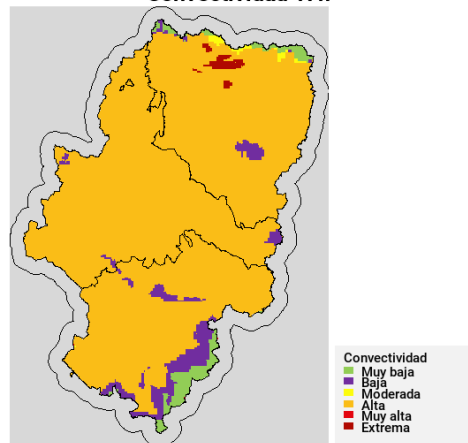

Convectividad 17h