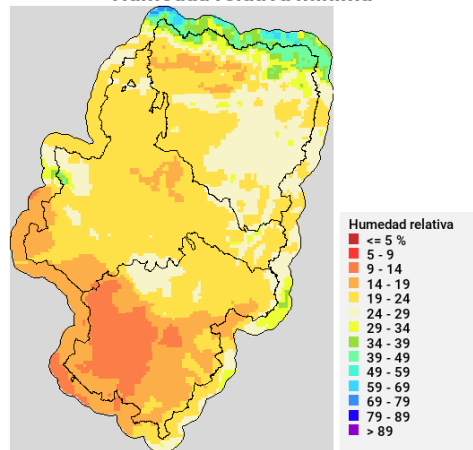

Situación sinóptica

Situación de masas de aire.

Alerta roja de incendios

Zonas en alerta roja (15): Bajo Ebro Forestal, Javalambre, Jiloca-Gallocanta, Muelas del Ebro-Alcubierre, Muelas del Ebro-Valmadríd, Muelas del Ebro-Zuera, Prepirineo Central, Prepirineo Occidental, Puertos de Beceite, Rodeno, Somontano Occidental, Somontano Oriental, Somontano Sur, Turia y Valle del Ebro Agrícola.

Viento medio 17h - Racha máx. diaria

Disponibilidad del combustible muerto

Convectividad 17h

Qué hemos tenido

Precipitación y rayos

Temperatura máxima

Humedad relativa mínima

Incendios acaecidos en las últimas horas (datos provisionales)