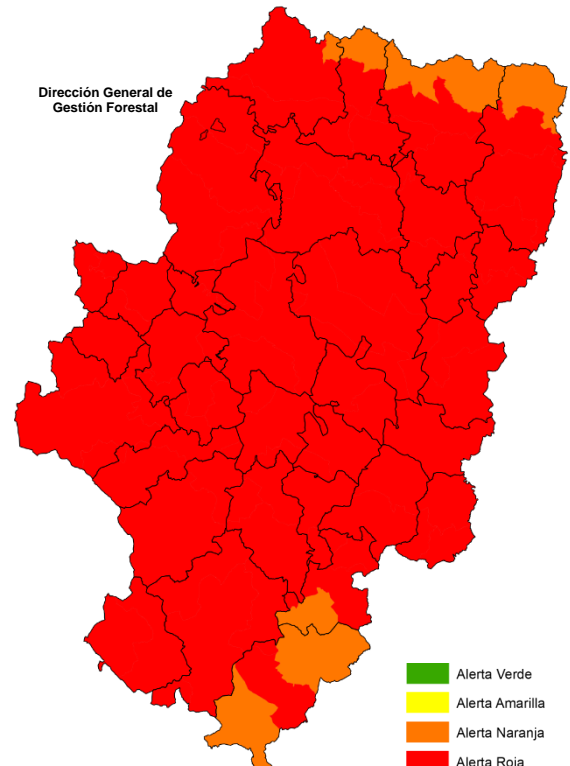

Nivel de alertas previstas para los próximos días

D+1: 10/08/2024

D+2: 11/08/2024