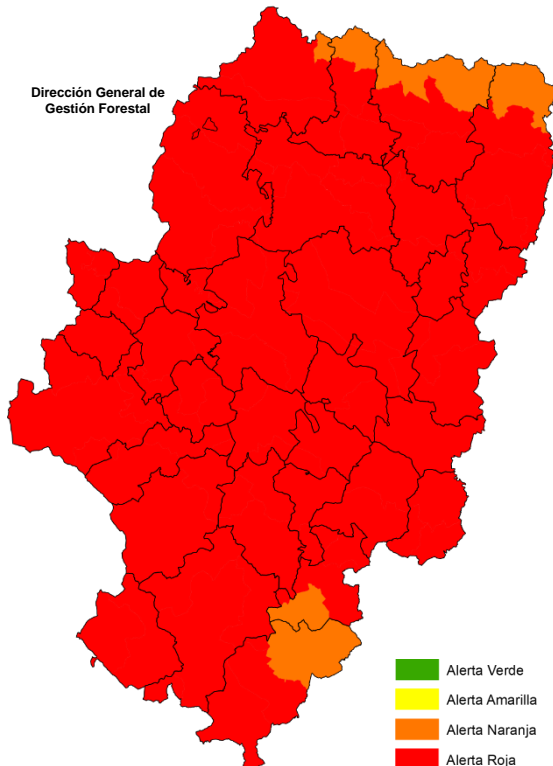

Nivel de alertas previstas para los próximos días

D+1: 10/08/2024

D+2: 11/08/2024