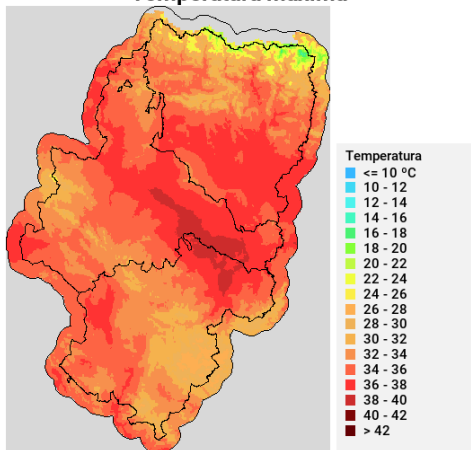

Viento medio 17h - Racha máx. diaria

Disponibilidad del combustible muerto

Convectividad 17h

Qué hemos tenido

Precipitación y rayos

Temperatura máxima

Humedad relativa mínima

Incendios acaecidos en las últimas horas (datos provisionales)