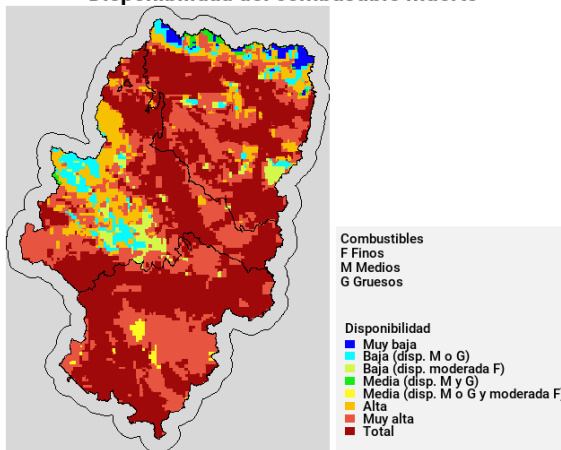

Situación sinóptica

Situación de masas de aire.

Alerta roja de incendios

Zonas en alerta roja (15): Bajo Ebro Forestal, Javalambre, Jiloca-Gallocanta, Muelas del Ebro-Alcubierre, Muelas del Ebro-Valmadríd, Muelas del Ebro-Zuera, Prepirineo Central, Prepirineo Occidental, Puertos de Beceite, Rodeno, Somontano Occidental, Somontano Oriental, Somontano Sur, Turia y Valle del Ebro Agrícola.

Combustible muerto: El combustible fino muerto tiene muy alta o total disponibilidad en la mayor parte de la región. Los combustibles medios están totalmente disponibles en toda la Comunidad y los gruesos ya han superado los umbrales de riesgo en zonas centrales del Prepirineo y en el centro y sureste de la Comunidad.

Viento medio 17h - Racha máx. diaria

Disponibilidad del combustible muerto

Convectividad 17h

Qué hemos tenido

Precipitación y rayos

Temperatura máxima

Humedad relativa mínima

Incendios acaecidos en las últimas horas (datos provisionales)