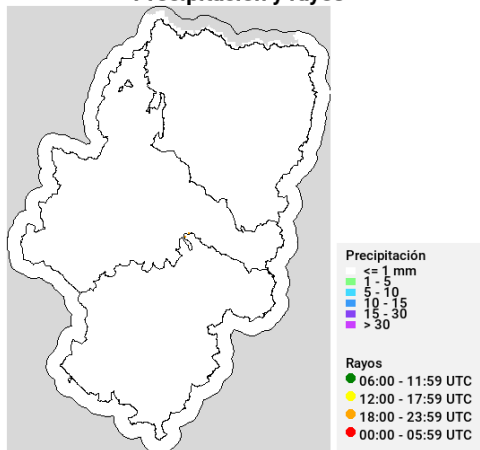

Situación sinóptica

Situación de masas de aire.

Alerta roja de incendios

Zonas en alerta roja (15): Bajo Ebro Forestal, Javalambre, Jiloca-Gallocanta, Muelas del Ebro-Alcubierre, Muelas del Ebro-Valmadríd, Muelas del Ebro-Zuera, Prepirineo Central, Prepirineo Occidental, Puertos de Beceite, Rodeno, Somontano Occidental, Somontano Oriental, Somontano Sur, Turia y Valle del Ebro Agrícola.

Viento medio 17h - Racha máx. diaria

Disponibilidad del combustible muerto

Convectividad 17h

Qué hemos tenido

Precipitación y rayos

Temperatura máxima

Humedad relativa mínima

Incendios acaecidos en las últimas horas (datos provisionales)

Sena (H) (08/08/2024): extinguido. Detección: por 112. Superficie: 0,01 ha. Causa: desconocida. Medios del Gobierno de Aragón: 2 APN, 1 brigada forestal terrestre y 2 autobombas. Otros medios: Bomberos de Sariñena.