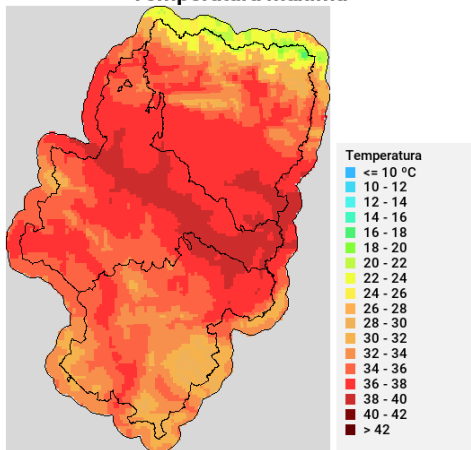

Temperatura máxima