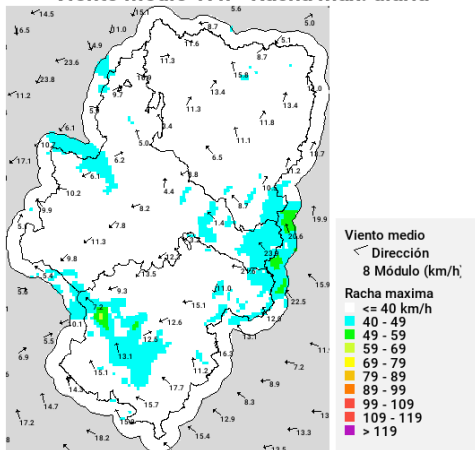

Situación sinóptica

Situación de masas de aire.

Alerta roja de incendios

Zonas en alerta roja (15): Bajo Ebro Forestal, Javalambre, Jiloca-Gallocanta, Muelas del Ebro-Alcubierre, Muelas del Ebro-Valmadríd, Muelas del Ebro-Zuera, Prepirineo Central, Prepirineo Occidental, Puertos de Beceite, Rodeno, Somontano Occidental, Somontano Oriental, Somontano Sur, Turia y Valle del Ebro Agrícola.

Viento medio 17h - Racha máx. diaria

Disponibilidad del combustible muerto

Convectividad 17h

Qué hemos tenido

Precipitación y rayos

Temperatura máxima

Humedad relativa mínima

Incendios acaecidos en las últimas horas (datos provisionales)