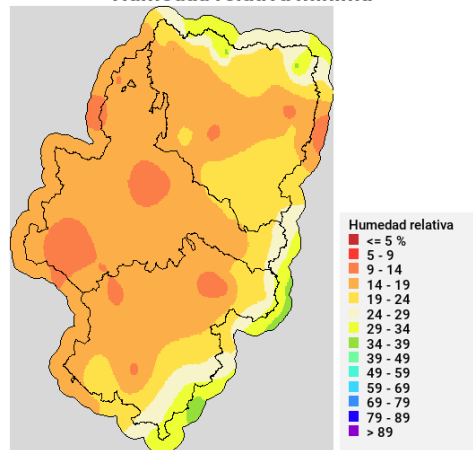

Viento medio 17h - Racha máx. diaria

Disponibilidad del combustible muerto

Convectividad 17h

Qué hemos tenido

Precipitación y rayos

Temperatura máxima

Humedad relativa mínima

Incendios acaecidos en las últimas horas (datos provisionales)

Ejea de los Caballeros (Z) (10/08/2024): en extinción. Detección: por APN. Superficie: 24 ha. Causa: no especificada. Medios del Gobierno de Aragón (11/08/2024): 6 APN, 5 brigadas terrestres y 3 autobombas.