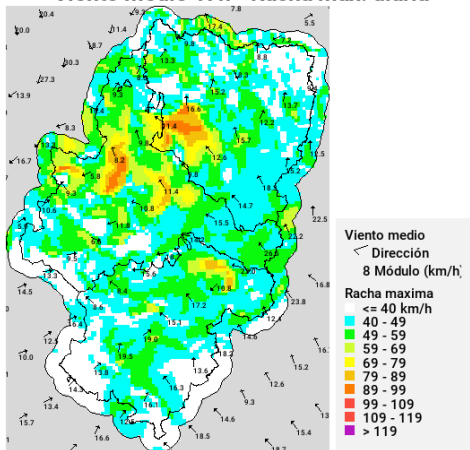

Viento medio 17h - Racha máx. diaria

Disponibilidad del combustible muerto

Convectividad 17h

Qué hemos tenido

Precipitación y rayos

Temperatura máxima

Humedad relativa mínima

Incendios acaecidos en las últimas horas (datos provisionales)