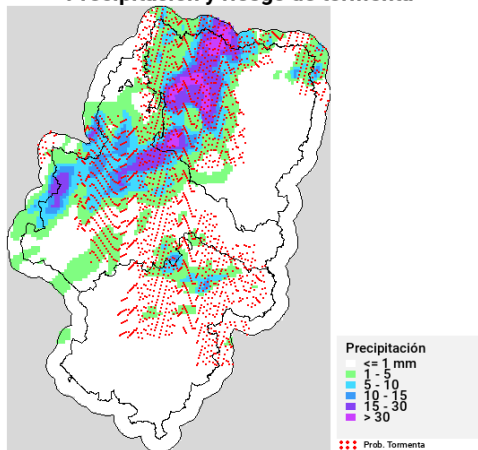

Predicciones para hoy

Precipitación y riesgo de tormenta