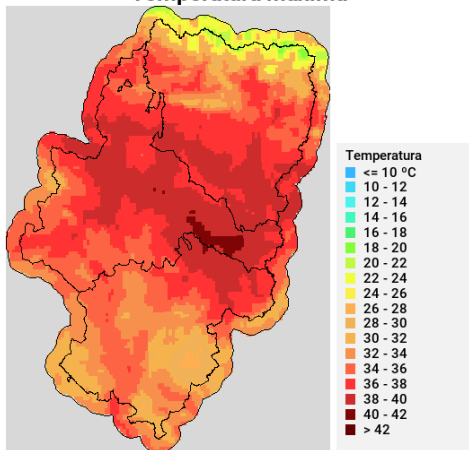

Temperatura máxima