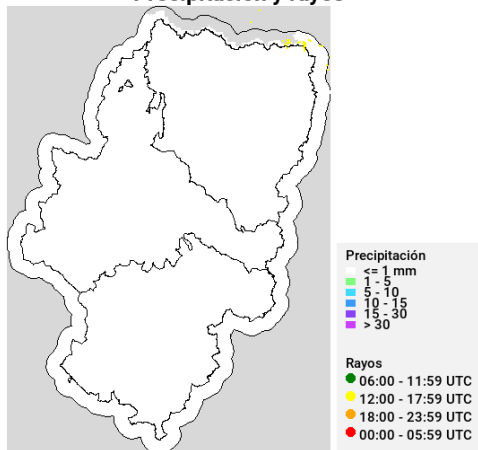

Viento medio 17h - Racha máx. diaria

Disponibilidad del combustible muerto

Convectividad 17h

Qué hemos tenido

Precipitación y rayos

Temperatura máxima

Humedad relativa mínima

Incendios acaecidos en las últimas horas (datos provisionales)

Ejea de los Caballeros (Z) (10/08/2024): en extinción. Detección: por APN. Superficie: 24 ha. Causa: no especificada. Medios del Gobierno de Aragón (11/08/2024): 6 APN, 5 brigadas terrestres y 3 autobombas.