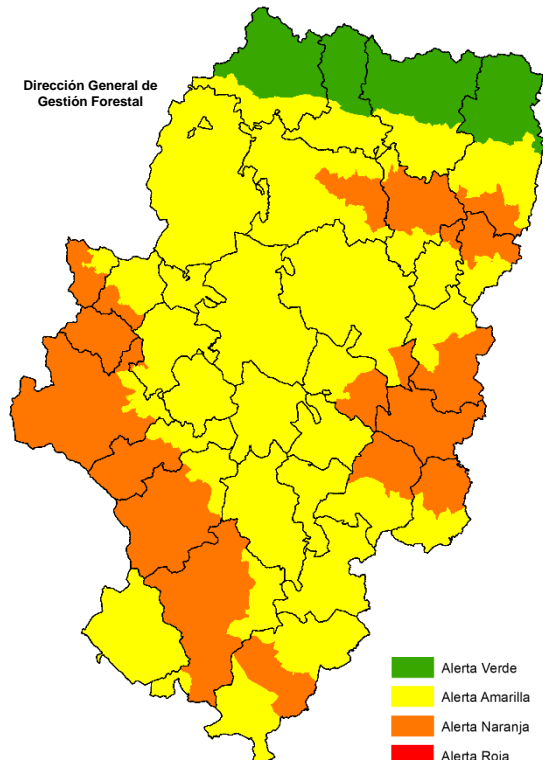

D+2: 14/08/2024