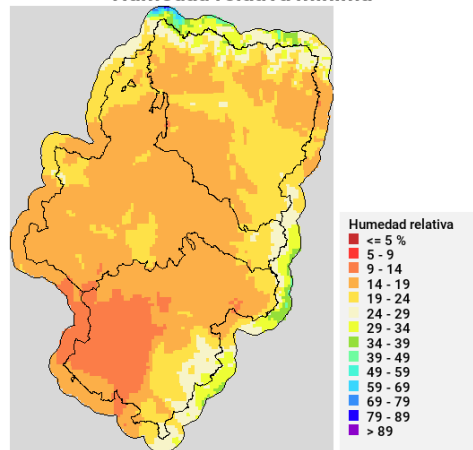

Para más información, consultar la web oficial del Gobierno de Aragón: <https://www.aragon.es/-/incendios-forestales>

Predicciones para hoy

Precipitación y riesgo de tormenta

Temperatura máxima

Humedad relativa mínima

Viento medio 17h - Racha máx. diaria

Disponibilidad del combustible muerto

Convectividad 17h

Qué hemos tenido

Precipitación y rayos

Temperatura máxima

Humedad relativa mínima

Incendios acaecidos en las últimas horas (datos provisionales)