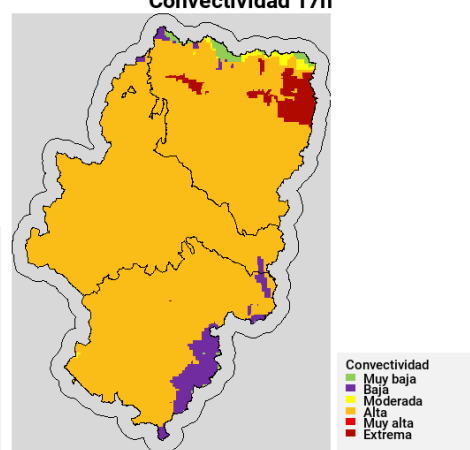

Convectividad 17h