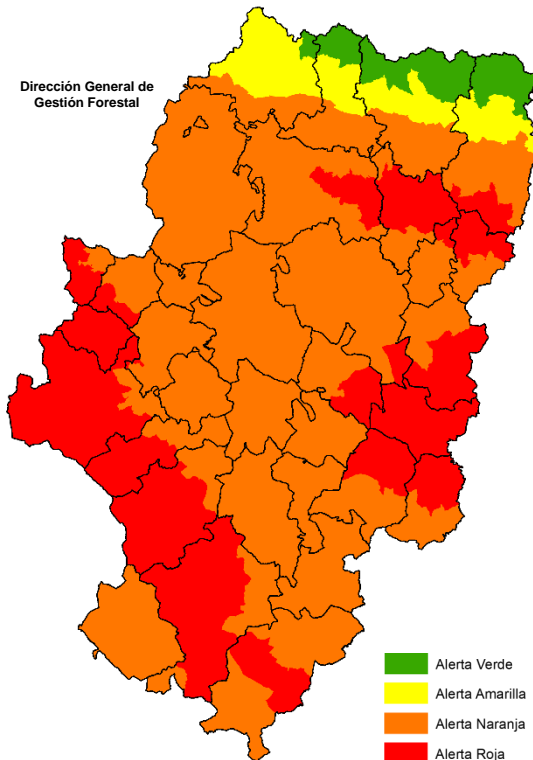

Nivel de alertas previstas para los próximos días

D+1: 13/08/2024