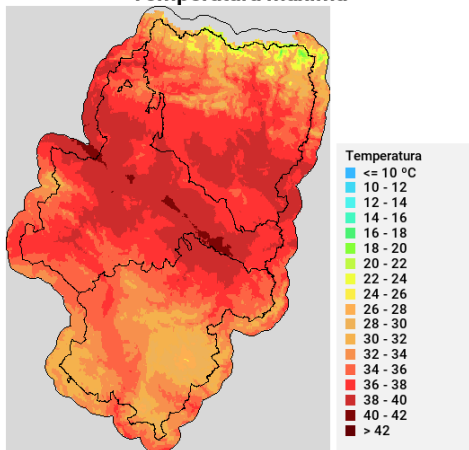

Viento medio 17h - Racha máx. diaria

Disponibilidad del combustible muerto

Convectividad 17h

Qué hemos tenido

Precipitación y rayos

Temperatura máxima

Humedad relativa mínima

Incendios acaecidos en las últimas horas (datos provisionales)