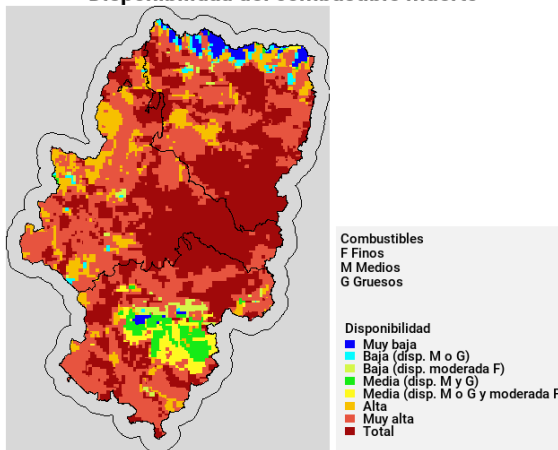

Situación sinóptica

Situación del suroeste sin difluencia.

Alerta roja de incendios

Zonas en alerta roja (17): Bajo Ebro Forestal, Jiloca-Gallocanta, Mijares, Moncayo y Aranda, Muelas del Ebro - Alcubierre, Muelas del Ebro - Valmadrid, Muelas del Ebro - Zuera, Prepirineo Central, Prepirineo Occidental, Prepirineo Oriental, Puertos de Beceite, Sierras Ibéricas Centrales, Somontano Occidental, Somontano Oriental, Somontano Sur, Turia, Valle del Ebro Agrícola.

Combustible muerto: el combustible fino muerto tiene muy alta o total disponibilidad en la mayor parte de la región. Los combustibles medios están totalmente disponibles en toda la Comunidad y los gruesos ya han superado los umbrales de riesgo en zonas centrales del Prepirineo y en el centro y sureste de la Comunidad.

Para más información, consultar la web oficial del Gobierno de Aragón: <https://www.aragon.es/-/incendios-forestales>

Predicciones para hoy

Precipitación y riesgo de tormenta

Temperatura máxima

Humedad relativa mínima

Viento medio 17h - Racha máx. diaria

Disponibilidad del combustible muerto

Convectividad 17h

Qué hemos tenido

Precipitación y rayos

Temperatura máxima

Humedad relativa mínima

Incendios acaecidos en las últimas horas (datos provisionales)