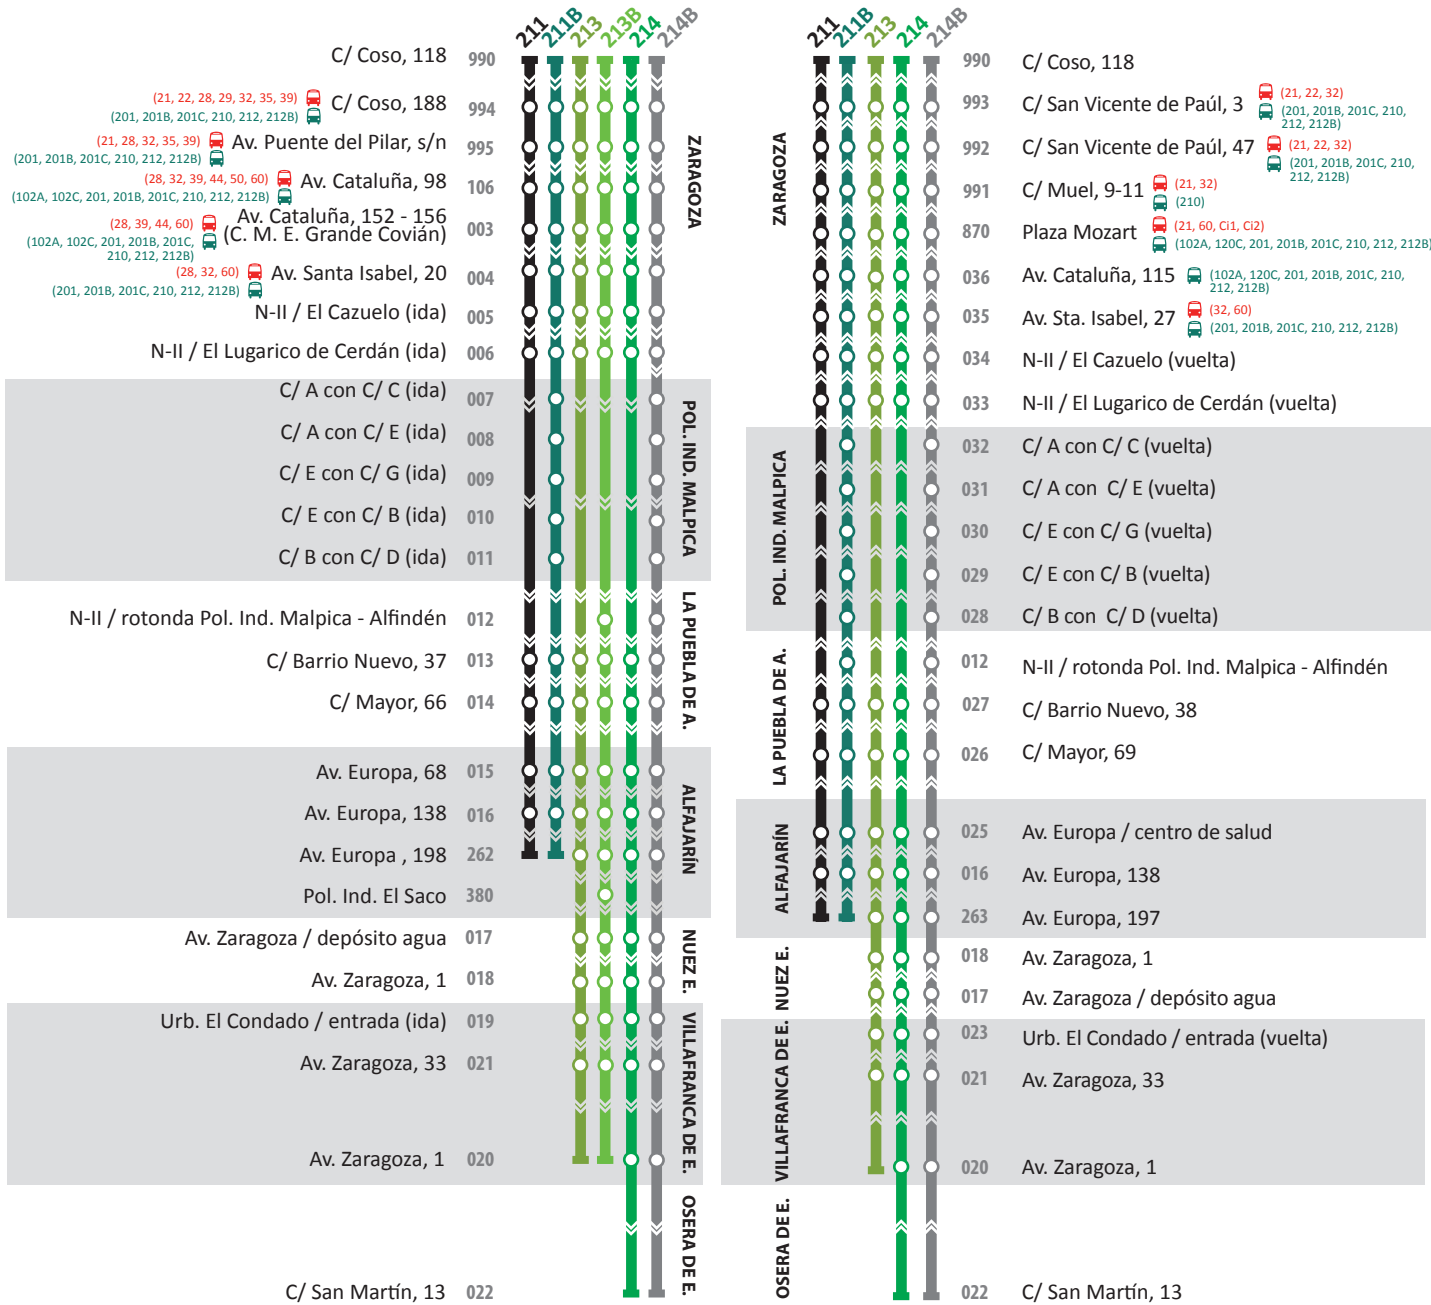

RECORRIDO Y PARADAS DE LAS LÍNEAS 211, 211B, 213, 213B, 214 Y 214B

LÍNEAS

- Zaragoza
- Pol. Ind. Malpica
- La Puebla de Alfindén
- Alfajarín
- Nuez de Ebro
- Villafranca de Ebro
- Osera de Ebro

Contacta con nosotros:

ZARAGOZA > LA PUEBLA DE ALFINDÉN > ALFAJARÍN > NUEZ DE EBRO > VILLAFRANCA DE EBRO > OSERA DE EBRO

→ LUNES A VIERNES LABORABLES - SENTIDO OSERA DE EBRO →

LÍNEA	Zaragoza Coso, 118	Pol. Ind. Malpica	La Puebla de Alfindén	Alfajarín	Nuez de Ebro	Villafranca de Ebro	Osera de Ebro
214B	6:00	6:15	6:26	6:30	6:35	6:45	6:50
211B	6:20	6:40	6:49	6:58			
211B	6:45	7:05	7:14	7:23			
213B	7:15		7:37	7:44	7:50	8:00	
214	7:45		8:08	8:14	8:19	8:28	8:38
211	8:15		8:36	8:45			
211	8:45		9:06	9:15			
213	9:45		10:08	10:14	10:19	10:29	
211	10:45		11:06	11:15			
213	11:30		11:53	11:59	12:04	12:14	
211	12:30		12:51	13:00			
214	13:30		13:53	13:59	14:04	14:13	14:23
211	14:30		14:51	15:00			
214B	15:30	15:50	16:00	16:07	16:12	16:20	16:30
211	16:15		16:36	16:45			
211	17:00		17:21	17:30			
213	17:45		18:08	18:14	18:19	18:29	
214	18:30		18:53	18:59	19:04	19:13	19:23
211	19:30		19:51	20:00			
211	20:00		20:21	20:30			
213	20:45		21:08	21:14	21:19	21:29	
214B	21:30	21:50	22:00	22:07	22:12	22:20	22:30
211	22:15		22:36	22:45			