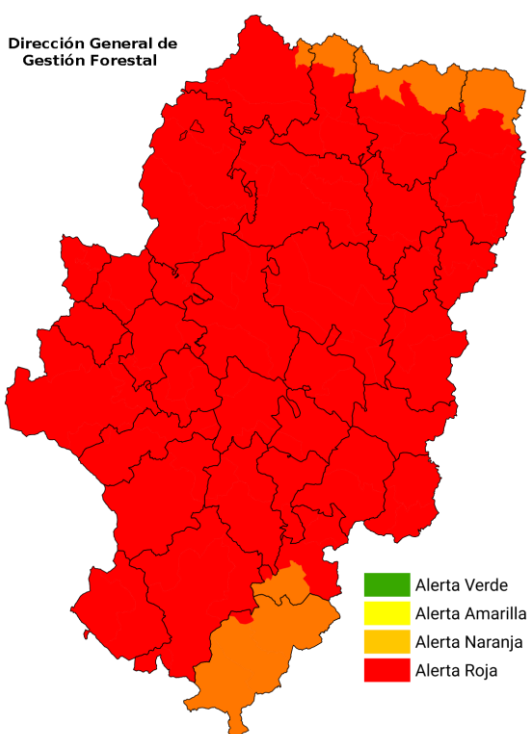

Nivel de alertas previstas para los próximos días

D+1: 09-08-2025

Dirección General de Gestión Forestal