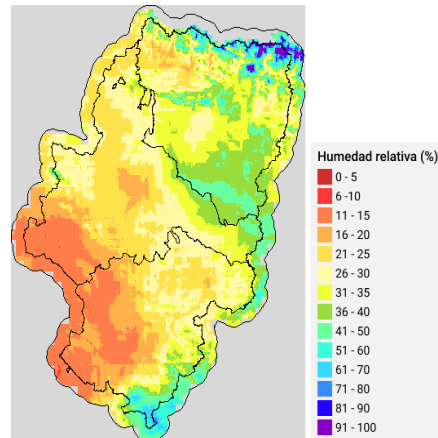

Viento medio 17h - Racha máx. diaria

Disponibilidad del combustible muerto

Convectividad 17h

Qué hemos tenido

Precipitación

Temperatura máxima

Humedad relativa mínima

Incendios acaecidos en las últimas horas (datos provisionales)