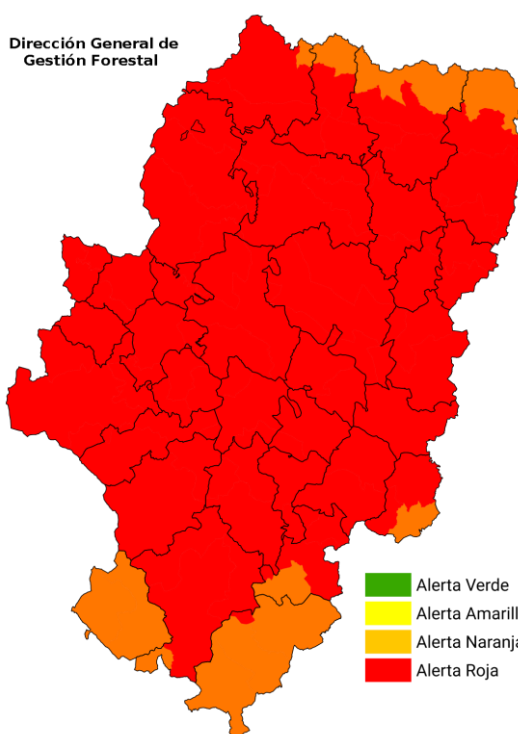

Dirección General de Gestión Forestal

Dirección General de Gestión Forestal

Situación sinóptica

Masas de aire.

Alerta roja de incendios

Zonas en alerta roja hoy (10): Turia, Somontano Oriental, Puertos de Beceite, Bajo Ebro Forestal, Sierras Ibéricas Centrales, Moncayo y Aranda, Jiloca-Gallocanta, Depresión del Jalón, Maestrazgo y Prepirineo Oriental.

Zonas en alerta roja mañana (D+1) (22): Puertos de Beceite, Bajo Ebro Forestal, Valle del Ebro Agrícola, Turia, Somontano Sur, Sierras Ibéricas Centrales, Jiloca-Gallocanta, Depresión del Jalón, Muelas del Ebro (Alcubierre, Valmadrid y Zuera), Maestrazgo, Montes Universales, Pirineo Occidental, Pirineo Oriental, Prepirineo Central, Prepirineo Occidental, Prepirineo Oriental, Rodeno, Somontano Occidental, Somontano Oriental, Moncayo y Aranda.

Posibilidad de tormentas: en el Pirineo y el Sistema Ibérico, que pueden ser secas, sin descartar que en el Sistema Ibérico sean localmente fuertes y vengán acompañadas de rachas muy fuertes de viento. Dichas tormentas se podrían dar también en otras zonas cercanas, pero de manera más local.

Nivel de alertas previstas para los próximos días

D+1: 09-08-2025

Dirección General de Gestión Forestal

D+2: 10-08-2025

Dirección General de Gestión Forestal

Listado de municipios con nivel de Alerta ROJA hoy