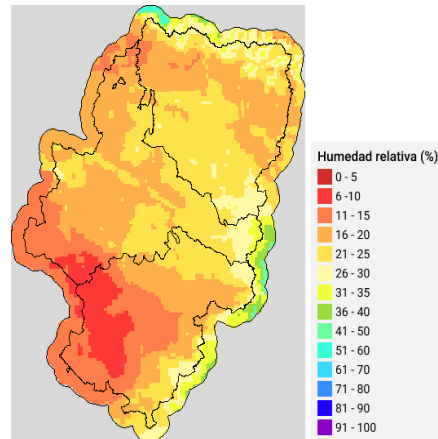

Viento medio 17h - Racha máx. diaria

Disponibilidad del combustible muerto

Convectividad 17h

Qué hemos tenido

Precipitación

Temperatura máxima

Humedad relativa mínima

Incendios acaecidos en las últimas horas (datos provisionales)