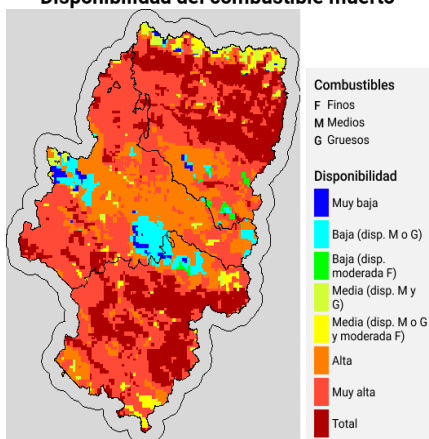

Viento medio 17h - Racha máx. diaria

Disponibilidad del combustible muerto

Convectividad 17h

Qué hemos tenido

Precipitación

Temperatura máxima

Humedad relativa mínima

Incendios acaecidos en las últimas horas (datos provisionales)