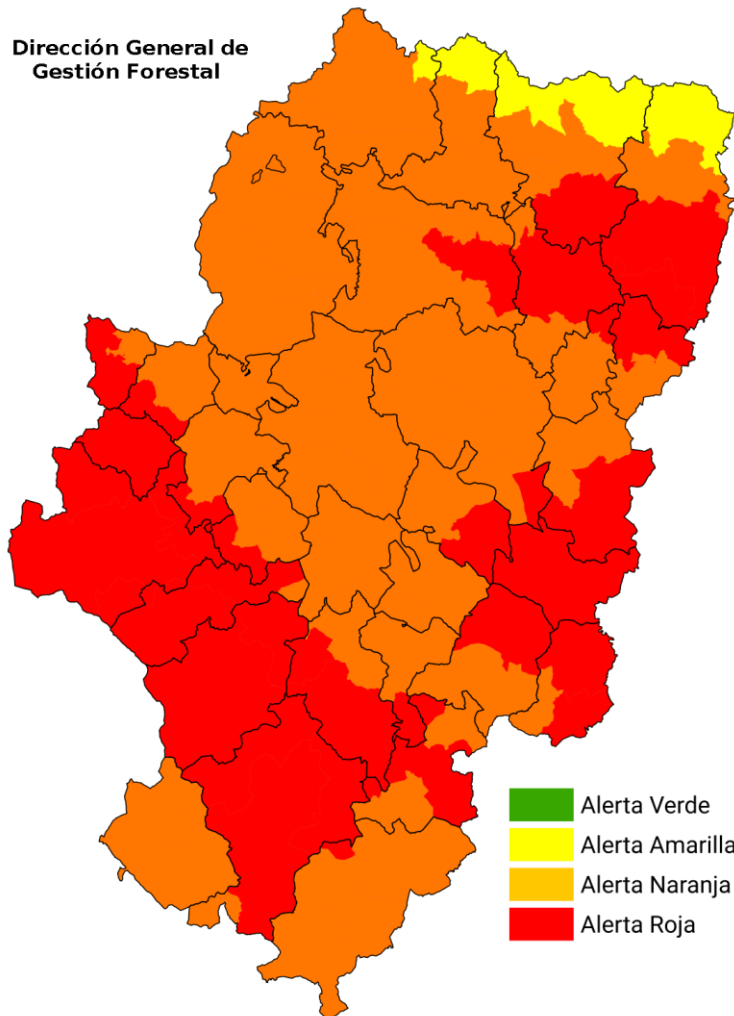

Dirección General de Gestión Forestal

Dirección General de Gestión Forestal

Situación sinóptica

Masas de aire.

Alerta roja de incendios

Zonas en alerta roja hoy (10): Turia, Somontano Oriental, Puertos de Beceite, Bajo Ebro Forestal, Sierras Ibéricas Centrales, Moncayo y Aranda, Jiloca-Gallocanta, Depresión del Jalón, Maestrazgo y Prepirineo Oriental.

Zonas en alerta roja mañana (D+1) (22): Puertos de Beceite, Bajo Ebro Forestal, Valle del Ebro Agrícola, Turia, Somontano Sur, Sierras Ibéricas Centrales, Jiloca-Gallocanta, Depresión del Jalón, Muelas del Ebro (Alcubierre, Valmadrid y Zuera), Maestrazgo, Montes Universales, Pirineo Occidental, Pirineo Oriental, Prepirineo Central, Prepirineo Occidental, Prepirineo Oriental, Rodeno, Somontano Occidental, Somontano Oriental, Moncayo y Aranda.

Posibilidad de tormentas: en el Pirineo y el Sistema Ibérico, que pueden ser secas, sin descartar que en el Sistema Ibérico sean localmente fuertes y vengán acompañadas de rachas muy fuertes de viento. Dichas tormentas se podrían dar también en otras zonas cercanas, pero de manera más local.