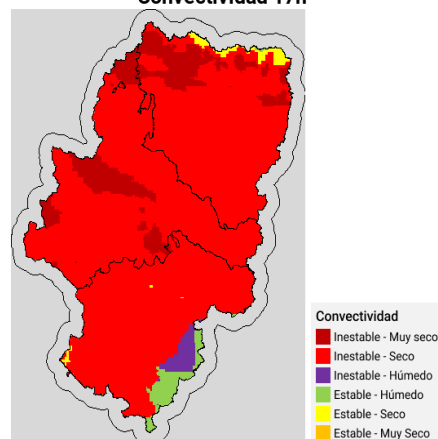

Viento medio 17h - Racha máx. diaria

Disponibilidad del combustible muerto

Convectividad 17h

Qué hemos tenido

Precipitación

Temperatura máxima

Humedad relativa mínima

Incendios acaecidos en las últimas horas (datos provisionales)