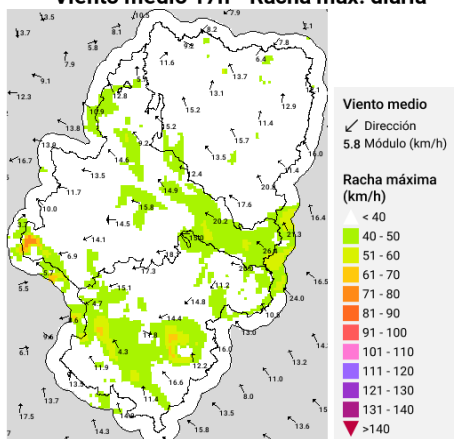

Para más información, consultar la web oficial del Gobierno de Aragón: <https://www.aragon.es/-/incendios-forestales>

Predicciones para hoy

Precipitación y riesgo de tormenta

Temperatura máxima

Humedad relativa mínima

Viento medio 17h - Racha máx. diaria

Disponibilidad del combustible muerto

Convectividad 17h

Qué hemos tenido

Precipitación

Temperatura máxima

Humedad relativa mínima

Incendios acaecidos en las últimas horas (datos provisionales)