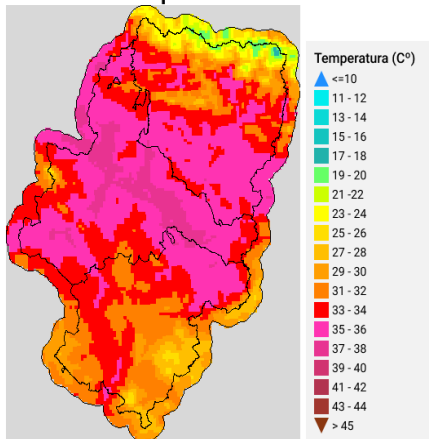

Temperatura máxima