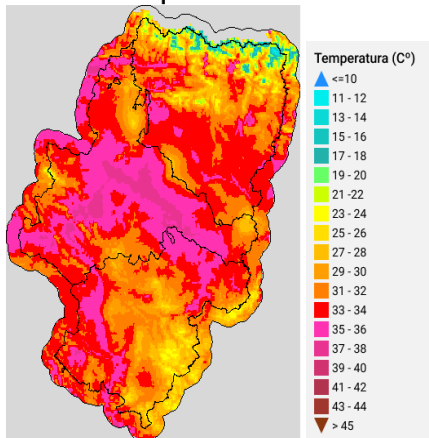

Viento medio 17h - Racha máx. diaria

Disponibilidad del combustible muerto

Convectividad 17h

Qué hemos tenido

Precipitación

Temperatura máxima

Humedad relativa mínima

Incendios acaecidos en las últimas horas (datos provisionales)