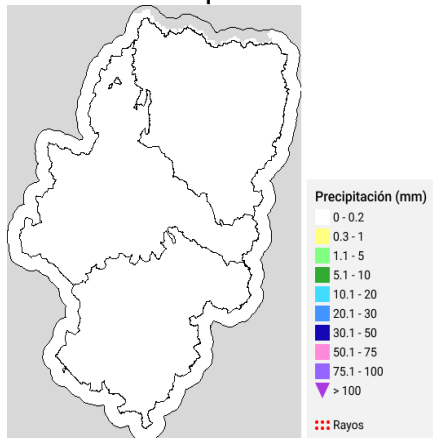

Viento medio 17h - Racha máx. diaria

Disponibilidad del combustible muerto

Convectividad 17h

Qué hemos tenido

Precipitación

Temperatura máxima

Humedad relativa mínima

Incendios acaecidos en las últimas horas (datos provisionales)